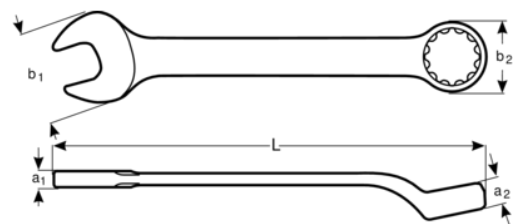

## 1952M-28 Chave mista offset

### DETALHES DO PRODUTO

- Chave boca luneta, offset em tamanhos métricos
- Normas: ISO 691, ISO 7738, ISO 3318, ISO 1711-1 e DIN 3113
- Material: liga de aço de alto desempenho
- Ângulo de boca de 15° com cabeça mais fina para melhor acessibilidade
- Perfil de acionamento direto de 12 pontos que aumenta a vida útil de parafusos e porcas
- O ângulo de luneta de 15° para afastamento das articulações e melhor preensão
- O acabamento micromate cromado fornece uma superfície de elevada qualidade
- SB = Embalagem individual num cartão informativo de plástico

## ATRIBUTOS DO PRODUTO

Produto		<b>L</b>	<b>a1</b>	<b>a2</b>	<b>b1</b>	<b>b2</b>	
<b>1952M-28</b>	28 mm	360 mm	10.2 mm	16.8 mm	58 mm	41.5 mm	510 g