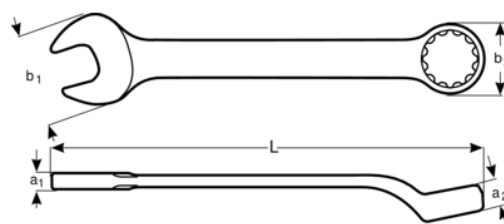

1952M-27

Chave mista offset

DETALHES DO PRODUTO

- Chave boca luneta, offset em tamanhos métricos
- Normas: ISO 691, ISO 7738, ISO 3318, ISO 1711-1 e DIN 3113
- Material: liga de aço de alto desempenho
- Ângulo de boca de 15° com cabeça mais fina para melhor acessibilidade
- Perfil de acionamento direto de 12 pontos que aumenta a vida útil de parafusos e porcas
- O ângulo de luneta de 15° para afastamento das articulações e melhor preensão
- O acabamento micromate cromado fornece uma superfície de elevada qualidade
- SB = Embalagem individual num cartão informativo de plástico

Follow the Fish!

ATRIBUTOS DO PRODUTO

Produto		L	a1	a2	b1	b2	
1952M-27	27 mm	360 mm	10.2 mm	16.8 mm	58 mm	41.5 mm	510 g