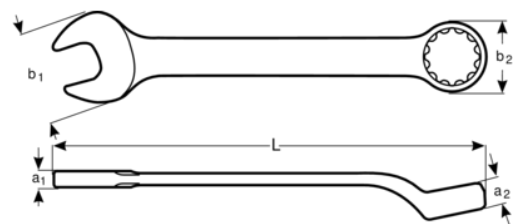

## 1952M-24 Chave mista offset

### DETALHES DO PRODUTO

- Chave boca luneta, offset em tamanhos métricos
- Normas: ISO 691, ISO 7738, ISO 3318, ISO 1711-1 e DIN 3113
- Material: liga de aço de alto desempenho
- Ângulo de boca de 15° com cabeça mais fina para melhor acessibilidade
- Perfil de acionamento direto de 12 pontos que aumenta a vida útil de parafusos e porcas
- O ângulo de luneta de 15° para afastamento das articulações e melhor preensão
- O acabamento micromate cromado fornece uma superfície de elevada qualidade
- SB = Embalagem individual num cartão informativo de plástico

## ATRIBUTOS DO PRODUTO

Produto		<b>L</b>	<b>a1</b>	<b>a2</b>	<b>b1</b>	<b>b2</b>	
<b>1952M-24</b>	24 mm	329 mm	9.4 mm	15.4 mm	52 mm	38 mm	375 g