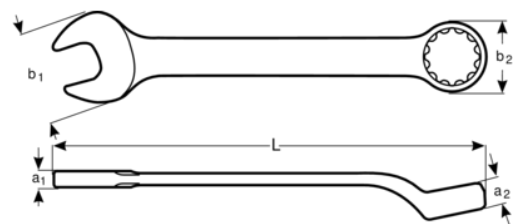

1952M-20 Chave mista offset

DETALHES DO PRODUTO

- Chave boca luneta, offset em tamanhos métricos
- Normas: ISO 691, ISO 7738, ISO 3318, ISO 1711-1 e DIN 3113
- Material: liga de aço de alto desempenho
- Ângulo de boca de 15° com cabeça mais fina para melhor acessibilidade
- Perfil de acionamento direto de 12 pontos que aumenta a vida útil de parafusos e porcas
- O ângulo de luneta de 15° para afastamento das articulações e melhor preensão
- O acabamento micromate cromado fornece uma superfície de elevada qualidade
- SB = Embalagem individual num cartão informativo de plástico

Follow the Fish!

ATRIBUTOS DO PRODUTO

Produto		L	a1	a2	b1	b2	
1952M-20	20 mm	267 mm	8.2 mm	13.2 mm	44 mm	30.5 mm	240 g