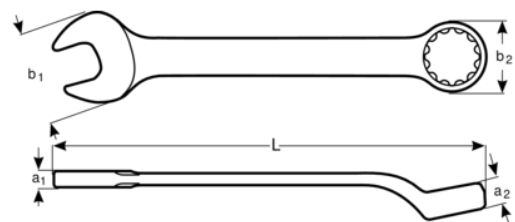

## 1952M-18 Chave mista offset

### DETALHES DO PRODUTO

- Chave boca luneta, offset em tamanhos métricos
- Normas: ISO 691, ISO 7738, ISO 3318, ISO 1711-1 e DIN 3113
- Material: liga de aço de alto desempenho
- Ângulo de boca de 15° com cabeça mais fina para melhor acessibilidade
- Perfil de acionamento direto de 12 pontos que aumenta a vida útil de parafusos e porcas
- O ângulo de luneta de 15° para afastamento das articulações e melhor preensão
- O acabamento micromate cromado fornece uma superfície de elevada qualidade
- SB = Embalagem individual num cartão informativo de plástico

## ATRIBUTOS DO PRODUTO

Produto		<b>L</b>	<b>a1</b>	<b>a2</b>	<b>b1</b>	<b>b2</b>	
<b>1952M-18</b>	18 mm	237 mm	7.4 mm	12.4 mm	40 mm	27.5 mm	180 g