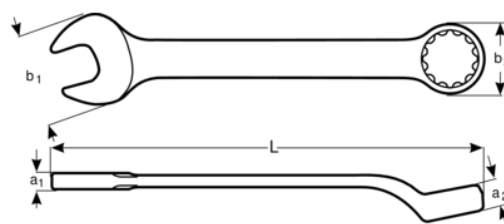

## 1952M-16 Chave mista offset

### DETALHES DO PRODUTO

- Chave boca luneta, offset em tamanhos métricos
- Normas: ISO 691, ISO 7738, ISO 3318, ISO 1711-1 e DIN 3113
- Material: liga de aço de alto desempenho
- Ângulo de boca de 15° com cabeça mais fina para melhor acessibilidade
- Perfil de acionamento direto de 12 pontos que aumenta a vida útil de parafusos e porcas
- O ângulo de luneta de 15° para afastamento das articulações e melhor preensão
- O acabamento micromate cromado fornece uma superfície de elevada qualidade
- SB = Embalagem individual num cartão informativo de plástico

## ATRIBUTOS DO PRODUTO

Produto		<b>L</b>	<b>a1</b>	<b>a2</b>	<b>b1</b>	<b>b2</b>	
<b>1952M-16</b>	16 mm	210 mm	6.6 mm	11.4 mm	36 mm	24.5 mm	125 g