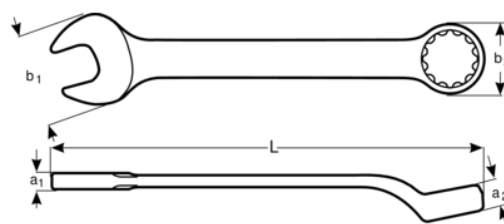

## 1952M-14 Chave mista offset

### DETALHES DO PRODUTO

- Chave boca luneta, offset em tamanhos métricos
- Normas: ISO 691, ISO 7738, ISO 3318, ISO 1711-1 e DIN 3113
- Material: liga de aço de alto desempenho
- Ângulo de boca de 15° com cabeça mais fina para melhor acessibilidade
- Perfil de acionamento direto de 12 pontos que aumenta a vida útil de parafusos e porcas
- O ângulo de luneta de 15° para afastamento das articulações e melhor preensão
- O acabamento micromate cromado fornece uma superfície de elevada qualidade
- SB = Embalagem individual num cartão informativo de plástico

## ATRIBUTOS DO PRODUTO

Produto		<b>L</b>	<b>a1</b>	<b>a2</b>	<b>b1</b>	<b>b2</b>	
<b>1952M-14</b>	14 mm	185 mm	5.8 mm	10.2 mm	32 mm	21.7 mm	85 g