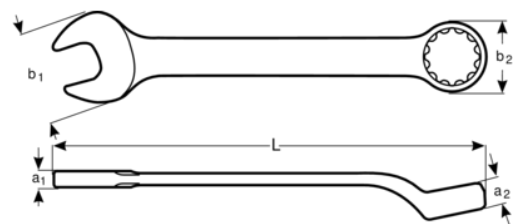

1952M-8 Chave mista offset

DETALHES DO PRODUTO

- Chave boca luneta, offset em tamanhos métricos
- Normas: ISO 691, ISO 7738, ISO 3318, ISO 1711-1 e DIN 3113
- Material: liga de aço de alto desempenho
- Ângulo de boca de 15° com cabeça mais fina para melhor acessibilidade
- Perfil de acionamento direto de 12 pontos que aumenta a vida útil de parafusos e porcas
- O ângulo de luneta de 15° para afastamento das articulações e melhor preensão
- O acabamento micromate cromado fornece uma superfície de elevada qualidade
- SB = Embalagem individual num cartão informativo de plástico

Follow the Fish!

ATRIBUTOS DO PRODUTO

| Produto |  | L | a1 | a2 | b1 | b2 |  |
|----------------|---|----------|-----------|-----------|-----------|-----------|---|
| 1952M-8 | 8 mm | 130 mm | 4.2 mm | 6.7 mm | 20 mm | 13.2 mm | 29 g |