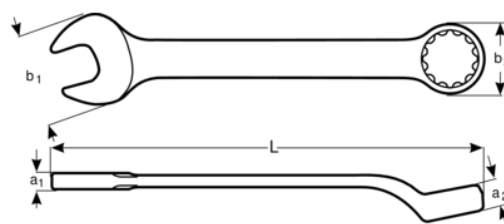

1952M-7 Chave mista offset

DETALHES DO PRODUTO

- Chave boca luneta, offset em tamanhos métricos
- Normas: ISO 691, ISO 7738, ISO 3318, ISO 1711-1 e DIN 3113
- Material: liga de aço de alto desempenho
- Ângulo de boca de 15° com cabeça mais fina para melhor acessibilidade
- Perfil de acionamento direto de 12 pontos que aumenta a vida útil de parafusos e porcas
- O ângulo de luneta de 15° para afastamento das articulações e melhor preensão
- O acabamento micromate cromado fornece uma superfície de elevada qualidade
- SB = Embalagem individual num cartão informativo de plástico

Follow the Fish!

ATRIBUTOS DO PRODUTO

Produto		L	a1	a2	b1	b2	
1952M-7	7 mm	120 mm	4 mm	6.2 mm	18 mm	11.8 mm	20 g

Follow the Fish!