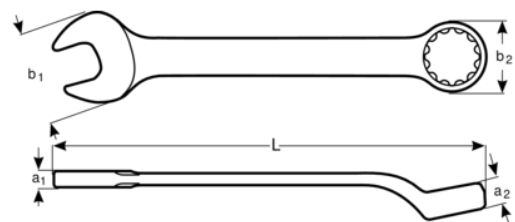

1952M-6 Chave mista offset

DETALHES DO PRODUTO

- Chave boca luneta, offset em tamanhos métricos
- Normas: ISO 691, ISO 7738, ISO 3318, ISO 1711-1 e DIN 3113
- Material: liga de aço de alto desempenho
- Ângulo de boca de 15° com cabeça mais fina para melhor acessibilidade
- Perfil de acionamento direto de 12 pontos que aumenta a vida útil de parafusos e porcas
- O ângulo de luneta de 15° para afastamento das articulações e melhor preensão
- O acabamento micromate cromado fornece uma superfície de elevada qualidade
- SB = Embalagem individual num cartão informativo de plástico

Follow the Fish!

ATRIBUTOS DO PRODUTO

Produto		L	a1	a2	b1	b2	
1952M-6	6 mm	110 mm	3.8 mm	5.6 mm	16 mm	10.4 mm	15 g