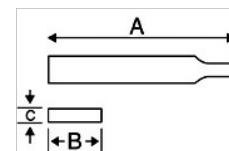

**2-302-18-2-0**  
**Lima triangular**

DETALHES DO PRODUTO

- Para trabalhos de limagem fina e polimento
- Usada por gravadores, técnicos de precisão, fabricantes de instrumentos, relojoeiros e ourives
- Forma: triangular com superfícies afiladas para a ponta
- Superfícies com picagem dupla
- Tipo de picagem: 0 = Bastardo, 1 = 1/2 murça, 2 = Murça, 4 = Murça fina

ATRIBUTOS DO PRODUTO

Produto	A	B			
<b>2-302-18-2-0</b>	180 mm	4.1 mm	38	2	13 g

Follow the Fish!