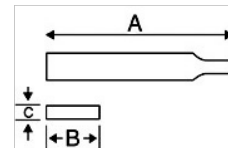

**2-302-16-0-0**  
**Lima triangular**

DETALHES DO PRODUTO

- Para trabalhos de limagem fina e polimento
- Usada por gravadores, técnicos de precisão, fabricantes de instrumentos, relojoeiros e ourives
- Forma: triangular com superfícies afiladas para a ponta
- Superfícies com picagem dupla
- Tipo de picagem: 0 = Bastardo, 1 = 1/2 murça, 2 = Murça, 4 = Murça fina

ATRIBUTOS DO PRODUTO

Produto	<b>A</b>	<b>B</b>			
<b>2-302-16-0-0</b>	160 mm	3.7 mm	25	0	9 g

Follow the Fish!