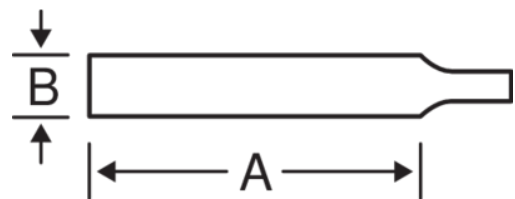

### DETALHES DO PRODUTO

- Para limpeza de furos, grandes lombos e superfícies côncavas
- Forma: afilada em direção à ponta
- Tamanhos 4" e 6" totalmente afiados e tamanhos 8" e superiores semiafiados
- Picagem dupla
- Tipo de picagem: 1 = Bastardo, 2 = 1/2 murça, 3 = Murça

### ATRIBUTOS DO PRODUTO

Produto	A	B			
<b>1-230-08-3-0</b>	200 mm	8 mm	21	3	72 g

**Follow the Fish!**