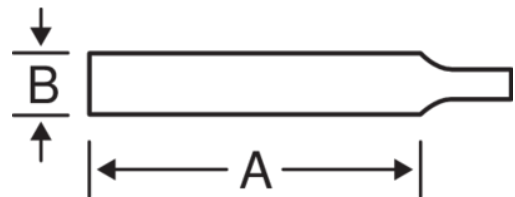

1-230-08-2-0
Lima redonda

DETALHES DO PRODUTO

- Para limpeza de furos, grandes lombos e superfícies côncavas
- Forma: afilada em direção à ponta
- Tamanhos 4" e 6" totalmente afiados e tamanhos 8" e superiores semiafiados
- Picagem dupla
- Tipo de picagem: 1 = Bastardo, 2 = 1/2 murça, 3 = Murça

ATRIBUTOS DO PRODUTO

Produto	A	B			
1-230-08-2-0	200 mm	8 mm	15	2	72 g

Follow the Fish!