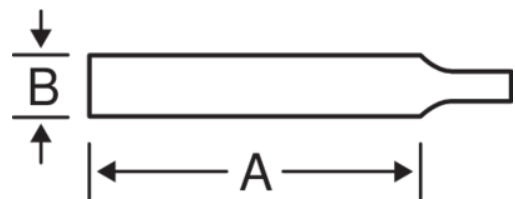

**1-230-06-3-0**  
**Lima redonda**

DETALHES DO PRODUTO

- Para limpeza de furos, grandes lombos e superfícies côncavas
- Forma: afilada em direção à ponta
- Tamanhos 4" e 6" totalmente afiados e tamanhos 8" e superiores semiafiados
- Picagem dupla
- Tipo de picagem: 1 = Bastardo, 2 = 1/2 murça, 3 = Murça

ATRIBUTOS DO PRODUTO

Produto	A	B			
<b>1-230-06-3-0</b>	150 mm	6 mm	24	3	29 g

Follow the Fish!