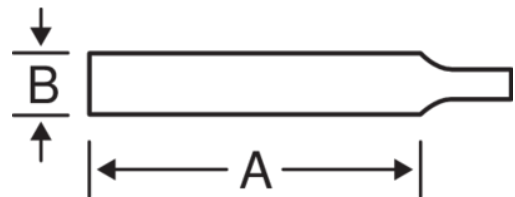

1-230-06-2-0
Lima redonda

DETALHES DO PRODUTO

- Para limpeza de furos, grandes lombos e superfícies côncavas
- Forma: afilada em direção à ponta
- Tamanhos 4" e 6" totalmente afiados e tamanhos 8" e superiores semiafiados
- Picagem dupla
- Tipo de picagem: 1 = Bastardo, 2 = 1/2 murça, 3 = Murça

ATRIBUTOS DO PRODUTO

Produto	A	B			
1-230-06-2-0	150 mm	6 mm	17	2	29 g

Follow the Fish!