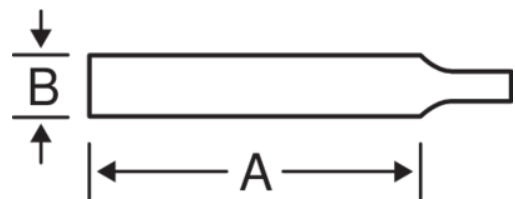

1-230-06-1-0
Lima redonda

DETALHES DO PRODUTO

- Para limpeza de furos, grandes lombos e superfícies côncavas
- Forma: afilada em direção à ponta
- Tamanhos 4" e 6" totalmente afiados e tamanhos 8" e superiores semiafiados
- Picagem dupla
- Tipo de picagem: 1 = Bastardo, 2 = 1/2 murça, 3 = Murça

ATRIBUTOS DO PRODUTO

Produto	A	B			
1-230-06-1-0	150 mm	6 mm	12	1	29 g

Follow the Fish!