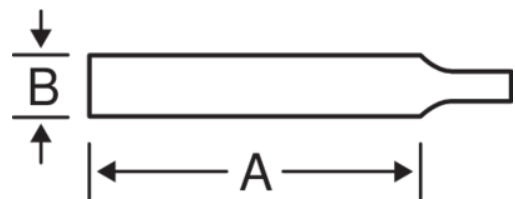

**1-230-04-3-0**  
**Lima redonda**

**DETALHES DO PRODUTO**

- Para limpeza de furos, grandes lombos e superfícies côncavas
- Forma: afilada em direção à ponta
- Tamanhos 4" e 6" totalmente afiados e tamanhos 8" e superiores semiafiados
- Picagem dupla
- Tipo de picagem: 1 = Bastardo, 2 = 1/2 murça, 3 = Murça

**ATRIBUTOS DO PRODUTO**

Produto	<b>A</b>	<b>B</b>			
<b>1-230-04-3-0</b>	100 mm	4 mm	29	3	9 g

**Follow the Fish!**