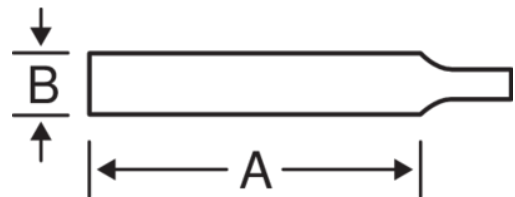

1-230-04-1-0
Lima redonda

DETALHES DO PRODUTO

- Para limpeza de furos, grandes lombos e superfícies côncavas
- Forma: afilada em direção à ponta
- Tamanhos 4" e 6" totalmente afiados e tamanhos 8" e superiores semiafiados
- Picagem dupla
- Tipo de picagem: 1 = Bastardo, 2 = 1/2 murça, 3 = Murça

ATRIBUTOS DO PRODUTO

Produto	A	B			
1-230-04-1-0	100 mm	4 mm	15	1	9 g

Follow the Fish!