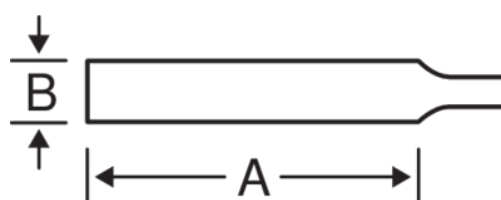

1-170-12-2-0
Lima triangular

DETALHES DO PRODUTO

- Para desbaste e limagem de ângulos e cantos interiores
- As suas superfícies cônicas tornam-na especialmente adequada para a limagem de superfícies planas
- Forma: triângulo equilátero, afilado em direção à ponta
- Superfícies de picagem dupla
- Tipo de picagem: 1 = Bastardo, 2 = 1/2 murça, 3 = Murça

ATRIBUTOS DO PRODUTO

Produto	A	B			
1-170-12-2-0	300 mm	19.5 mm	10	2	370 g

Follow the Fish!