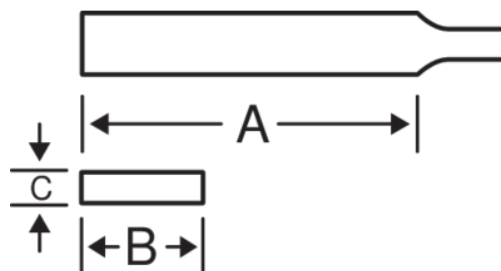

1-106-12-1-2

Lima Oberg c/cabo

DETALHES DO PRODUTO

- Cabo para lima desenvolvido de acordo com o processo científico ERGO™
- Útil para todos os trabalhos de limagem em superfícies planas
- A "Picagem Öberg" apresenta um índice de remoção elevado e um acabamento de superfície suave na maioria dos materiais
- Forma: lados e superfícies paralelas
- Superfícies de picagem simples, bastardo, com dentes quebra-cavacos e um lado de picagem simples
- Tipo de picagem: 1 = Bastardo

Follow the Fish!

ATRIBUTOS DO PRODUTO

Produto	A	B	C			
1-106-12-1-2	300 mm	30 mm	6 mm	7	1	431 g

Follow the Fish!