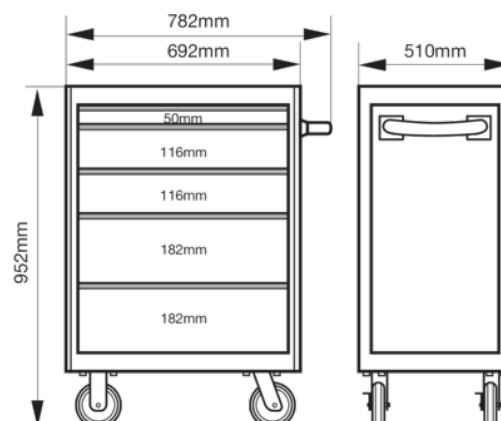

### DETALHES DO PRODUTO

- Amortecedores de canto com proteção de choque
- Gavetas que podem abrir completamente
- Construção de caixa de parede dupla em aço sólido
- Sistema de fecho redondo antirroubo
- Sistema modular de acessórios Xpand disponível
- Rodas de borracha para qualquer superfície
- Revestimento de pó à prova de riscos disponível em quatro cores: laranja, preto, azul e vermelho

## ATRIBUTOS DO PRODUTO

Produto										RAL
<b>1472K5BLACK</b>	952 x 510 x 782 mm	600 kg	5	445 mm	543 mm	30 kg	125 mm	30 mm	65 kg	9005

Follow the Fish!