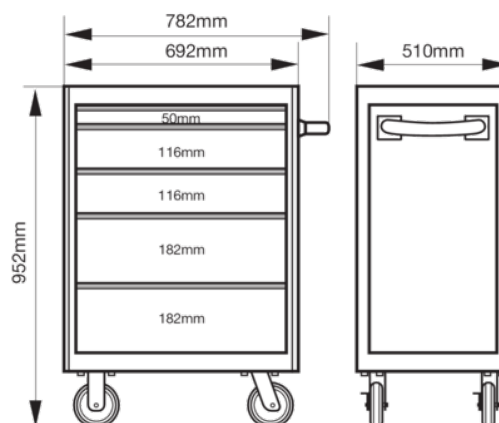

1472K5
Carrinho E72

DETALHES DO PRODUTO

- Amortecedores de canto com proteção de choque
- Gavetas que podem abrir completamente
- Construção de caixa de parede dupla em aço sólido
- Sistema de fecho redondo antirroubo
- Sistema modular de acessórios Xpand disponível
- Rodas de borracha para qualquer superfície
- Revestimento de pó à prova de riscos disponível em quatro cores: laranja, preto, azul e vermelho

Follow the Fish!

ATRIBUTOS DO PRODUTO

Produto										RAL
1472K5	952 x 510 x 782 mm	600 kg	5	445 mm	543 mm	30 kg	125 mm	30 mm	65 kg	2009

Follow the Fish!