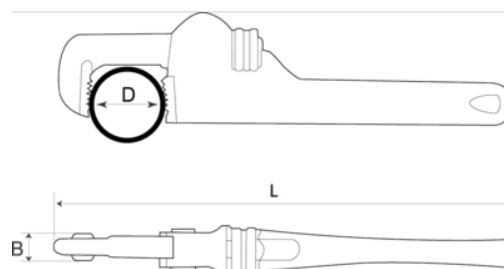

TAH380-24

Chave de tubos de alumínio com ligação rápida

DETALHES DO PRODUTO

- Ligação rápida à maxila móvel para evitar a queda
- Corpo em liga de alumínio de alta resistência, com tratamento anticorrosão

- Em conformidade com as melhores práticas de DROPS

ATRIBUTOS DO PRODUTO

Produto	L	L	D	D	B	 g
TAH380-24	555 mm	24 in	89 mm	3 in	28 mm	2450 g

Follow the Fish!