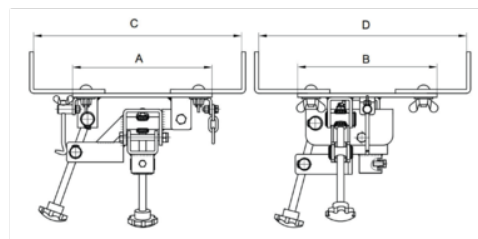

#### DETALHES DO PRODUTO

- base universal ajustável giroscópica de 1000 kg de capacidade com correntes para fixar a transmissão
- Possibilidade de rotação e ajuste da transmissão utilizando ângulos diferentes
- Ângulo ajustável  $-6^{\circ}$  ~  $12^{\circ}$
- Placas de montagem sólidas de alta resistência
- Ajusta-se a macacos de fosso ref. BH5SP500QA e BH5DP1000QA

## ATRIBUTOS DO PRODUTO

Produto					
<b>BH5US1000</b>	260-510 mm	420 mm	340 mm	250 mm	18.1 kg