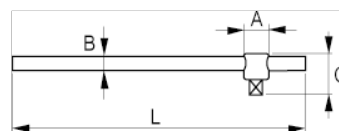

7754-8

**Pokrętko przesuwne T-kształtne,
3/8"**

DANE PRODUKTÓW

- Pokrętko przesuwne 3/8" T-kształtne
- Wysokiej jakości stal stopowa
- Polerowane
- Przesuwne w 100%
- ISO 3315/1174
- DIN 3122/3123/3120; UNE 16512

CHARAKTERYSTYKA PRODUKTU

Produkt		A	B	C	
7754-8	200 mm	18 mm	10 mm	34 mm	110 g

Follow the Fish!