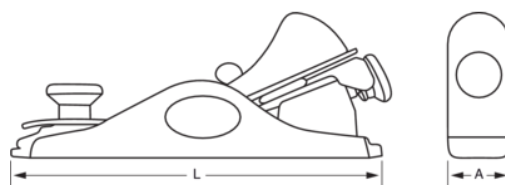

BP-40

Szlifowanie na płasko

DANE PRODUKTÓW

- Szerokość ostrza do szlifowania 40 mm
- Łatwa regulacja głębokości szlifowania
- Woreczek do przechowywania i transportu w zestawie

CHARAKTERYSTYKA PRODUKTU

Produkt		A	
BP-40	160 mm	40 mm	803 g