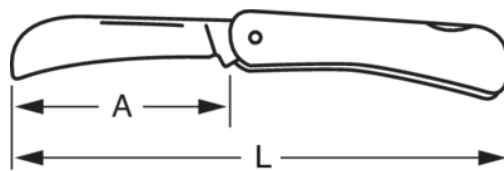

## K-GP-1 Nóż składany

### DANE PRODUKTÓW

- Do wszelkiego rodzaju prac ogrodniczych, takich jak: prześwietlanie roślin, ścinanie kwiatów, gałązek
- Bardzo płaski – mieści się w nawet niewielkiej kieszeni
- Stal nierdzewna, ostrze składane w kształcie haka

### CHARAKTERYSTYKA PRODUKTU

Produkt	L	L	A	A	g	oz
<b>K-GP-1</b>	170 mm	6.7 in	70 mm	2.8 in	90 g	3.2 oz

Follow the Fish!