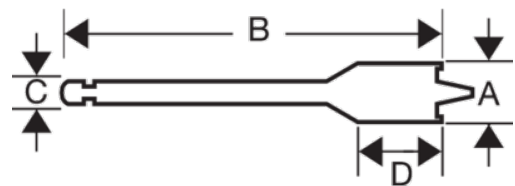

## **Wiertła piórkowe do drewna**

### DANE PRODUKTÓW

- Wiertło piórkowe ma dodatni kąt cięcia do szybszego wiercenia niż w przypadku tradycyjnych bitów.
- Stal wysokowęglowa, kompleksowa obróbka cieplna Hartowane ostrze kute bezpośrednio z okrągłego wału
- Wiertło piórkowe o długości 400 mm do wiercenia w drewnie

## CHARAKTERYSTYKA PRODUKTU

Produkt	<b>A</b>	<b>B</b>	<b>C</b>	<b>D</b>	
<b>9629-25</b>	25.0 mm	152 mm	6.35 mm	46 mm	67 g

**Follow the Fish!**