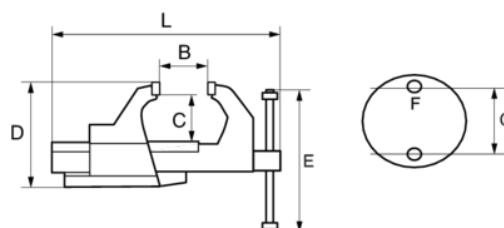

6010

Imadła z szyną okrągłą

DANE PRODUKTÓW

- Imadło z rdzeniem okrągłym
- Materiał: Wysokiej jakości staliwo
- Wzmocniona budowa
- Wymienne szczęki
- Z wbudowanym kowadełkiem
- Gładko pracujący mechanizm
- Może pracować z podstawą do imadła 833B
- Szczęki zapasowe i śruba 6010M i 6010H

Follow the Fish!

CHARAKTERYSTYKA PRODUKTU

| Produkt |  | B | C | D | E | F | G | L |  |
|------------------|---|----------|----------|----------|----------|----------|----------|----------|---|
| 601000800 | 80 mm | 90 mm | 55.5 mm | 127 mm | 200 mm | 11 mm | 90 mm | 242 mm | 6050 g |
| 601001000 | 100 mm | 110 mm | 76.5 mm | 166 mm | 240 mm | 13 mm | 115 mm | 307 mm | 11350 g |
| 601001250 | 125 mm | 130 mm | 92.5 mm | 196 mm | 275 mm | 13 mm | 145 mm | 349 mm | 18200 g |
| 601001500 | 150 mm | 170 mm | 105 mm | 230 mm | 310 mm | 17 mm | 165 mm | 414 mm | 29700 g |