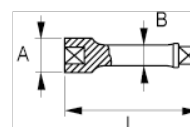

### DANE PRODUKTÓW

- Przedłużki odchylane 1/4"
- Wysokiej jakości stal stopowa
- Polerowana
- ISO 1174
- DIN 3121

### CHARAKTERYSTYKA PRODUKTU

Produkt	$L$	A	B	 g
6960W-2	50 mm	12.5 mm	8.2 mm	36 g
6960W-4	100 mm	12.5 mm	8.2 mm	60 g
6960W-6	150 mm	12.5 mm	8.2 mm	83 g

Follow the Fish!