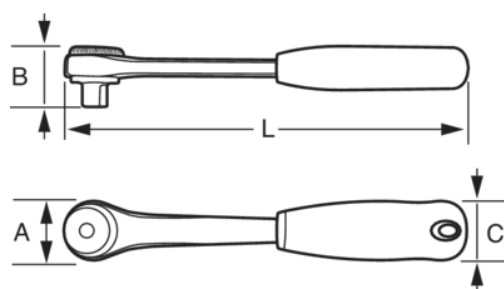

## Grzechotka z obrotową głowicą

### DANE PRODUKTÓW

- Grzechotka z obrotową głowicą 1/2"
- Głowica obraca się o 270°, aby dotrzeć do trudno dostępnych miejsc
- 72 zęby / kąt roboczy 5°
- Przełącznik kierunku na głowicy jest dostępny prawie pod każdym kątem
- Wymagania dotyczące twardości i momentu obrotowego zgodnie z normą ISO 3315:2011
- Funkcja szybkiego zwalniania
- Materiał: Wysokiej jakości stal
- Wykończenie matowe
- W sprzedaży detalicznej pakowane w plastikową kartę zabezpieczającą przed kradzieżą

## CHARAKTERYSTYKA PRODUKTU

Produkt				<b>A</b>	<b>B</b>	<b>C</b>		
<b>8120-1/2</b>		5 °	72	49 mm	44 mm		266 mm	572 g

**Follow the Fish!**