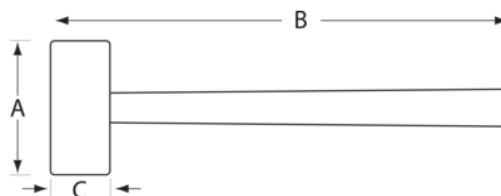

### CHARAKTERYSTYKA PRODUKTU

Produkt	<b>A</b>	<b>B</b>	<b>C</b>	 g
<b>3625S-28</b>	79 mm	262 mm	28 mm	350 g

Follow the Fish!