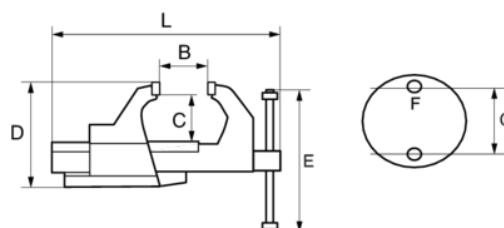

**601001500**

**Imadła z szyną okrągłą**

## DANE PRODUKTÓW

- Imadło z rdzeniem okrągłym
- Materiał: Wysokiej jakości staliwo
- Wzmocniona budowa
- Wymienne szczęki
- Z wbudowanym kowadełkiem
- Gładko pracujący mechanizm
- Może pracować z podstawą do imadła 833B
- Szczęki zapasowe i śruba 6010M i 6010H

## CHARAKTERYSTYKA PRODUKTU

Produkt		<b>B</b>	<b>C</b>	<b>D</b>	<b>E</b>	<b>F</b>	<b>G</b>	<b>L</b>	
<b>601001500</b>	150 mm	170 mm	105 mm	230 mm	310 mm	17 mm	165 mm	414 mm	29700 g

**Follow the Fish!**