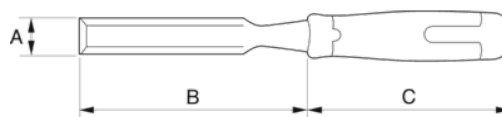

1031-22

Dłuto ręczne czerwona rękojeść

DANE PRODUKTÓW

- Rękojeść z bardzo twardej mieszanki plastików odpornych na uderzenia
- Pobijać młotkiem lub pałką
- Wszystkie dłuta i żłobiki mają ostrza wykonane z wysokiej jakości stali narzędziowej
- Dłuta i żłobiki mają trapezowy kształt na całej długości co oznacza, że części boczne są zukosowane do około połowy szerokości ostrza
- Szlifowane, honowane, gotowe do użycia

CHARAKTERYSTYKA PRODUKTU

Produkt	A	B	C	 g
1031-22	22 mm	140 mm	108 mm	200 g

Follow the Fish!