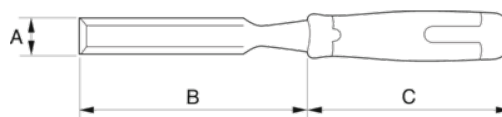

1031-20

Dłuto ręczne czerwona rękojeść

DANE PRODUKTÓW

- Rękojeść z bardzo twardej mieszanki plastików odpornych na uderzenia
- Pobijać młotkiem lub pałą
- Wszystkie dłuta i żłobiki mają ostrza wykonane z wysokiej jakości stali narzędziowej
- Dłuta i żłobiki mają trapezowy kształt na całej długości co oznacza, że części boczne są zukosowane do około połowy szerokości ostrza
- Szlifowane, honowane, gotowe do użycia

CHARAKTERYSTYKA PRODUKTU

Produkt	A	B	C	 g
1031-20	20 mm	140 mm	108 mm	182 g

Follow the Fish!