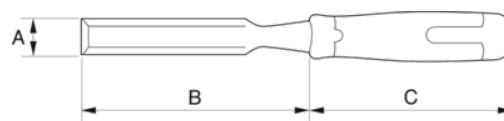

425-26

Dłuto - drewniana rękojeść

DANE PRODUKTÓW

- Rękojeść wykonana z drewna bukowego, z pierścieniem stalowym zabezpieczającym przed rozłupywaniem w czasie pobijania
- Ostrze z wysokiej jakości stali narzędziowej
- Dłuta i żłobiki mają trapezowy przekrój na całej długości co oznacza, że części boczne są zukosowane do około połowy szerokości ostrza
- Szlifowane, honowane, gotowe do użycia
- Płaska część zapobiega staczaniu się dłuta ze stołu
- Pokryte lakierem zabezpieczającym przed korozją

Follow the Fish!

CHARAKTERYSTYKA PRODUKTU

Produkt	A	B	C	
425-26	26 mm	140 mm	136 mm	215 g

Follow the Fish!