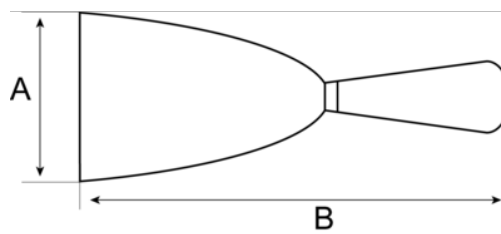

216000300

Szpachelka malarska

DANE PRODUKTÓW

- Ostrze z giętkiej stali węglowej; o grubości 1.5 mm/0.5 mm gr. na zakończeniu.
- Polerowane i lakierowane
- Metalowy pieścień mocujący utrzymuje nieruchomo grot w rękojeści
- Plastikowa rączka z otworem do zawieszania

CHARAKTERYSTYKA PRODUKTU

Produkt	A	B	
216000300	30 mm	210 mm	43 g

Follow the Fish!