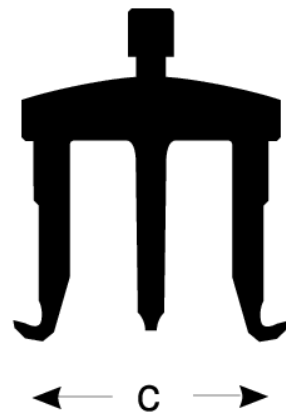

4532-O/B

Ściągacz wąskoramienny

DANE PRODUKTÓW

- Ściągacz dwuramienny
- Wykończenie: galwanizowany
- Trzpień hartowany indukcyjnie. Końcówki ramion oksydowane
- Materiał: stal specjalna
- Dzięki możliwości odwracanie ramion ściągacz może być używany jako zewnętrzny lub wewnętrzny
- Szczęki zostały lekko zeszlifowane tak aby umożliwić dotarcie do ograniczonych przestrzeni
- Ramiona zawsze chwytają równolegle
- Szczęki zostały lekko zeszlifowane tak aby umożliwić dotarcie do ograniczonych przestrzeni
- Końcówki ramion zwężane i płaskie
- 4532-O/B: korpus zapasowy
- 4532K0: para ramion zapasowych
- 4532-OAB/S: śruba zapasowa

Follow the Fish!

CHARAKTERYSTYKA PRODUKTU

Produkt: **4532-O/B**

a	140 mm	b	C	
			A	
B		C	D	
				280 g

Follow the Fish!