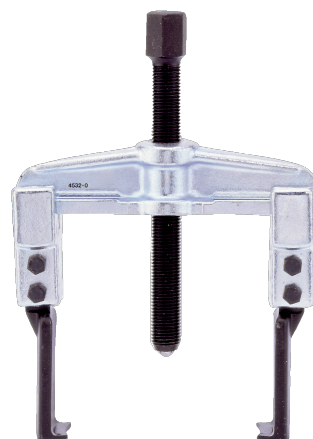

4532-O/B

Ściągacz wąskoramienny

DANE PRODUKTÓW

- Ściągacz dwuramienny
- Wykończenie: galwanizowany
- Trzpień hartowany indukcyjnie. Końcówki ramion oksydowane
- Materiał: stal specjalna
- Dzięki możliwości odwracanie ramion ściągacz może być używany jako zewnętrzny lub wewnętrzny
- Szczęki zostały lekko zeszlifowane tak aby umożliwić dotarcie do ograniczonych przestrzeni
- Ramiona zawsze chwytają równolegle
- Szczęki zostały lekko zeszlifowane tak aby umożliwić dotarcie do ograniczonych przestrzeni
- Końcówki ramion zwężane i płaskie
- 4532-O/B: korpus zapasowy
- 4532K0: para ramion zapasowych
- 4532-OAB/S: śruba zapasowa

Follow the Fish!

CHARAKTERYSTYKA PRODUKTU

Produkt: **4532-O/B**

a	140 mm	b	C	
			A	
B		C	D	
				280 g

Follow the Fish!