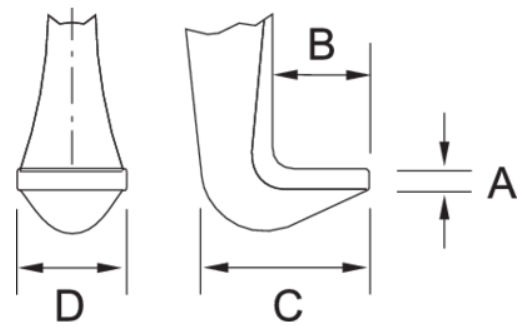

4532-O/B

Ściągacz wąskoramienny

DANE PRODUKTÓW

- Ściągacz dwuramienny
- Wykończenie: galwanizowany
- Trzpień hartowany indukcyjnie. Końcówki ramion oksydowane
- Materiał: stal specjalna
- Dzięki możliwości odwracanie ramion ściągacz może być używany jako zewnętrzny lub wewnętrzny
- Szczęki zostały lekko zeszlifowane tak aby umożliwić dotarcie do ograniczonych przestrzeni
- Ramiona zawsze chwytają równolegle
- Szczęki zostały lekko zeszlifowane tak aby umożliwić dotarcie do ograniczonych przestrzeni
- Końcówki ramion zwężane i płaskie
- 4532-O/B: korpus zapasowy
- 4532K0: para ramion zapasowych
- 4532-OAB/S: śruba zapasowa

Follow the Fish!

CHARAKTERYSTYKA PRODUKTU

Produkt: **4532-O/B**

a	140 mm	b	C	
			A	
B		C	D	
				280 g

Follow the Fish!