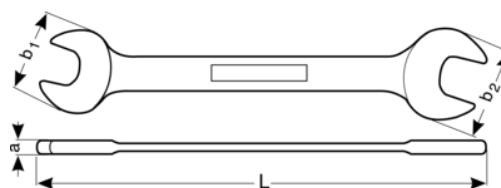

6M-21-23

Klucz płaski dwustronny, metryczny

DANE PRODUKTÓW

- Dwustronny klucz płaski, metryczny
- Zgodny ze standardami: ISO 691, ISO 1085, ISO 10102 i ISO 3318
- Materiał: wysokiej jakości stal stopowa
- U - kształtna szczęka zapewnia bardziej komfortową pracę
- Smukła szczęka odgięta o 15° zapewnia lepszą dostępność
- Większe i dwustronne oznaczenie rozmiaru klucza dla lepszej rozpoznawalności
- Wykończenie satynowe, pokryte chromem o gładkiej powierzchni
- Opatentowany U-kształtny wzór klucza
- SB = opakowanie jednostkowe z zawieszka informacyjną

Follow the Fish!

CHARAKTERYSTYKA PRODUKTU

Produkt		L	a	b1	b2	
6M-21-23	21x23 mm	240 mm	7.4 mm	45 mm	49 mm	211 g