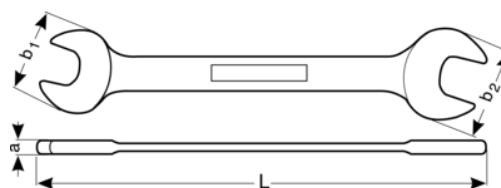

6M-7-8

Klucz płaski dwustronny, metryczny

DANE PRODUKTÓW

- Dwustronny klucz płaski, metryczny
- Zgodny ze standardami: ISO 691, ISO 1085, ISO 10102 i ISO 3318
- Materiał: wysokiej jakości stal stopowa
- U - kształtna szczęką zapewnia bardziej komfortową pracę
- Smukła szczęką odgięta o 15° zapewnia lepszą dostępność
- Większe i dwustronne oznaczenie rozmiaru klucza dla lepszej rozpoznawalności
- Wykończenie satynowe, pokryte chromem o gładkiej powierzchni
- Opatentowany U-kształtny wzór klucza
- SB = opakowanie jednostkowe z zawieszka informacyjną

Follow the Fish!

CHARAKTERYSTYKA PRODUKTU

Produkt		L	a	b1	b2	
6M-7-8	7x8 mm	122 mm	3.9 mm	15.5 mm	17.9 mm	22 g