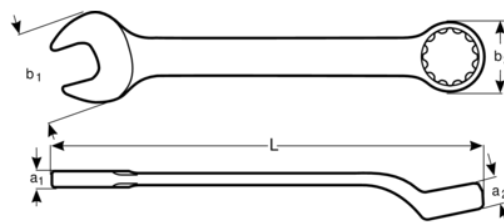

1952Z-15/16

**Klucze płasko-oczkowe,
odsadzane, calowe**

DANE PRODUKTÓW

- Klucze płasko-oczkowe, odsadzane, calowe
- Zgodne ze standardami: ISO 691, ISO 7738, ISO 3318, ISO 1711-1 i DIN 3113
- Materiał: Wysokiej jakości stal stopowa
- Szczęka otwarta odchylona o 15° - smukła i poręczna
- 12-kątne oczko o Profilu Dynamic-Drive wydłuża żywotność śrub i gwintów
- Pierścień odsadzony o 15° zapewnia odpowiedni odstęp ręki, lepszy chwyt
- Wykończenie satynowe, pokryte chromem

Follow the Fish!

CHARAKTERYSTYKA PRODUKTU

Produkt	L	a1	a2	b1	b2	
1952Z-15/16	300 mm	14.5 mm	9 mm	34.5 mm	52 mm	375 g

Follow the Fish!