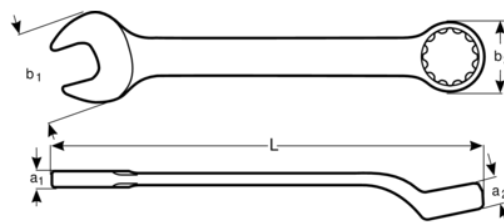

1952Z-3/4

Klucze płasko-oczkowe, odsadzane, calowe

DANE PRODUKTÓW

- Klucze płasko-oczkowe, odsadzane, calowe
- Zgodne ze standardami: ISO 691, ISO 7738, ISO 3318, ISO 1711-1 i DIN 3113
- Materiał: Wysokiej jakości stal stopowa
- Szczęką otwartą odchyloną o 15° - smukła i poręczna
- 12-kątne oczko o Profilu Dynamic-Drive wydłuża żywotność śrub i gwintów
- Pierścień odsadzony o 15° zapewnia odpowiedni odstęp ręki, lepszy chwyt
- Wykończenie satynowe, pokryte chromem

Follow the Fish!

CHARAKTERYSTYKA PRODUKTU

Produkt	L	a1	a2	b1	b2	
1952Z-3/4	245 mm	12.2 mm	7.5 mm	27 mm	41.5 mm	195 g

Follow the Fish!