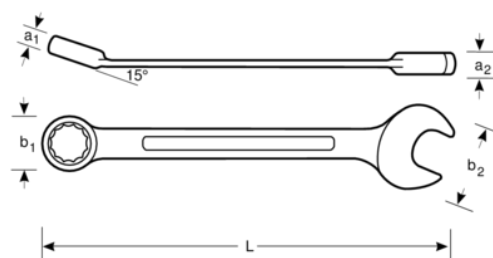

NS002-34

Klucz płasko-oczkowy, nieiskrzący

DANE PRODUKTÓW

- Klucz płasko-oczkowy, oba końce w tym samym rozmiarze
- Materiał: brąz aluminiowy
- Nieiskrzący
- Kuty na zimno
- Produkt zgodny ze standardem DIN 3113
- Aby uzyskać więcej informacji na temat ograniczeń użytkowania materiałów nieiskrzących, należy zapoznać się z odpowiednimi certyfikatami

CHARAKTERYSTYKA PRODUKTU

Produkt		L	a1	a2	b1	b2	
NS002-34	34 mm	360 mm	21 mm	15 mm	55 mm	72 mm	860 g

Follow the Fish!