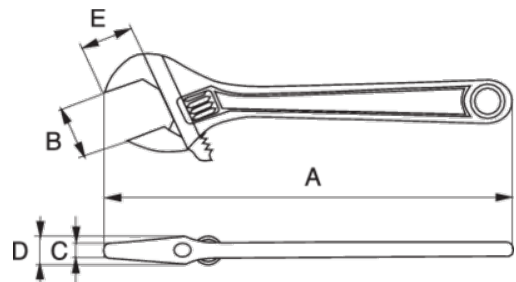

## Klucz nastawny, nieiskrzący

### DANE PRODUKTÓW

- Klucz nastawny, odpowiedni do różnych średnic mocowań, posiada regulację szczęki
- Materiał: stop miedzi i berylu
- Nieiskrzący
- Antymagnetyczny i odporny na korozję
- Kuty
- Produkt zgodny ze standardem ISO 6787
- Aby uzyskać więcej informacji na temat ograniczeń użytkowania materiałów nieiskrzących, należy zapoznać się z odpowiednimi certyfikatami

### CHARAKTERYSTYKA PRODUKTU

Produkt	A	A	B	C	D	E	
<b>NSB001-150</b>	150 mm	6 in	18 mm	8 mm	13 mm	18 mm	135 g

Follow the Fish!