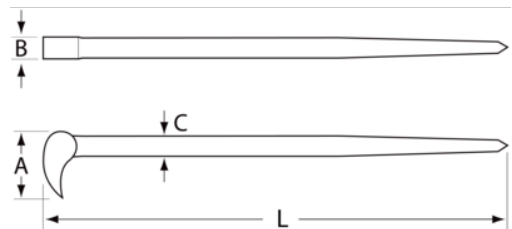

## Łyżka dźwigniowa

### DANE PRODUKTÓW

- Łyżka specjalna odgięta 90°
- Dzięki odgiętej głowce narzędzie odpowiednie do prac w trudno dostępnych miejscach np. za przekładnią zębatą itp

### CHARAKTERYSTYKA PRODUKTU

Produkt	<b>A</b>	<b>B</b>	<b>C</b>	<b>L</b>	 g
<b>3683</b>	15 mm	1 mm	14 mm	400 mm	410 g

Follow the Fish!