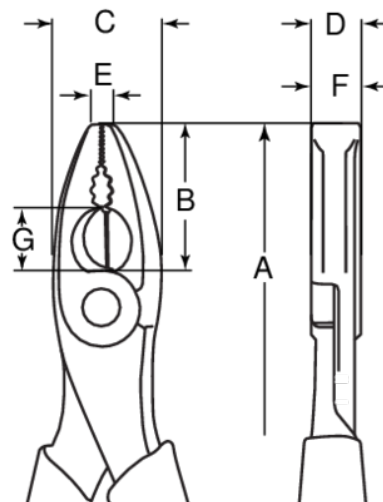

2678G

Kombinerki uniwersalne

DANE PRODUKTÓW

- ISO 5746
- Wykończenie: lakierowane i polerowane w celu dodatkowej ochrony przed rdzą
- Materiał: Wysokiej jakości stal stopowa, dwukomponentowe rękojeści

Follow the Fish!

CHARAKTERYSTYKA PRODUKTU

Produkt	A	B	C	D	E	F	G			
2678 G-160	160 mm	35 mm	24 mm	10 mm	6 mm	10 mm	35 mm	1.7 mm	1.3 mm	195 g
2678 G-180	180 mm	38 mm	27 mm	11 mm	7 mm	11 mm	38 mm	2.0 mm	1.4 mm	2.25 g
2678 G-200	205 mm	43 mm	30 mm	12 mm	7 mm	12 mm	43 mm	2.5 mm	1.5 mm	300 g