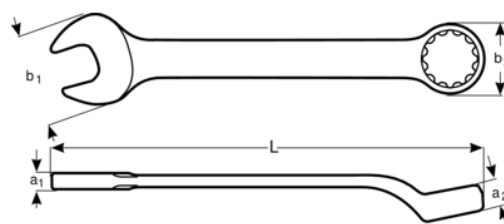

1952M

Klucze płasko-oczkowe odsadzone, metryczne

DANE PRODUKTÓW

- Klucze płasko-oczkowe, odsadzone, metryczne
- Zgodny z: ISO 691, ISO 7738, ISO 3318, ISO 1711-1 i DIN 3113
- Materiał: Wysokiej jakości stal stopowa
- Szczęka otwarta - smukła i odgięta pod kątem 15°
- Oczko 12-kątne o profilu Dynamic-Drive wydłuża żywotność śrub i gwintów
- Pierścień odchylony o 15° zapewnia odpowiedni odstęp ręki, lepszy chwyt i dojscie do przedmiotu
- Chromowane, mikro-matowe wykończenie powierzchni kluczy
- SB = opakowanie detaliczne pakowane na kartoniku informacyjnym