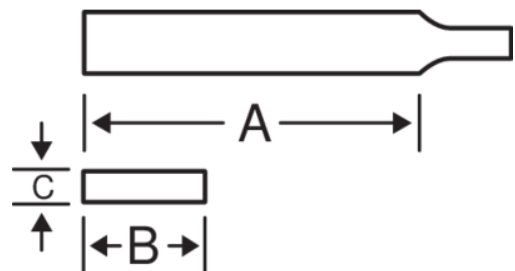

4-272...-2

Pilnik rombowy typu Wasa™.
Opakowanie jednostkowe, rękojeść
Ergo

DANE PRODUKTÓW

- Rękojeść pilnika zaprojektowana zgodnie z naukowym konceptem narzędzi ERGO™
- Do ostrzenia pił o zębach prostych z drobną podziałką
- Kształt: Powierzchnie robocze równoległe, ustawione w kształcie rombu
- Powierzchnie i krawędzie nacięte pojedynczo
- Typ uzębienia: 3 = Wykańczak

Follow the Fish!

CHARAKTERYSTYKA PRODUKTU

Produkt	A	B	C			
4-272-05-3-2	125 mm	16 mm	4 mm	23	3	100 g
4-272-06-3-2	150 mm	16 mm	4 mm	23	3	105 g

Follow the Fish!