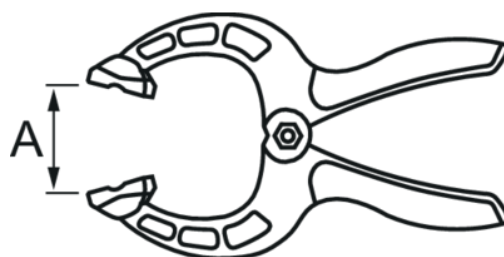

420SC-50
Kleszcze

DANE PRODUKTÓW

- Ręczny ścisk sprężynowy z ruchomymi szczękami dopasowującymi się do kształtu zaciskanego detalu
- Dostępny w 2 wersjach: o rozwarości szczęk 25 mm i 50 mm

CHARAKTERYSTYKA PRODUKTU

Produkt	A	g
420SC-50	50 mm	120 g

Follow the Fish!